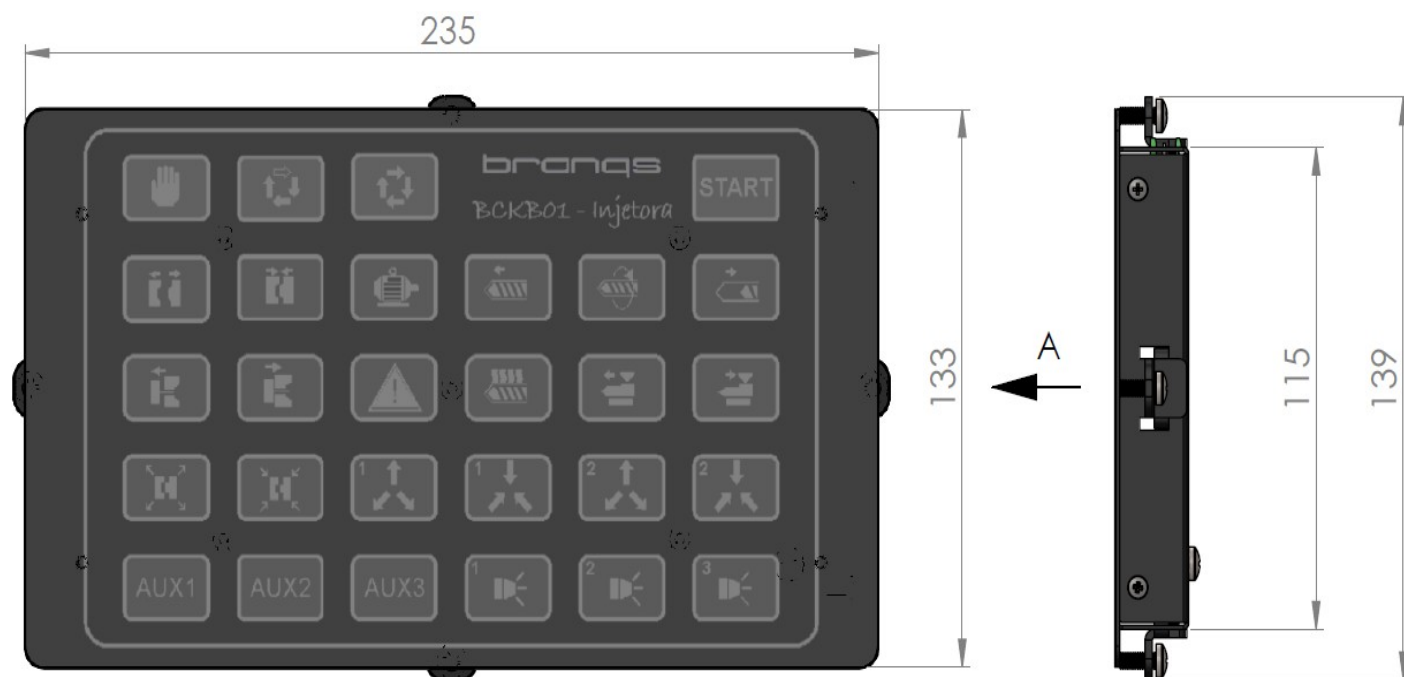

Teclado USB com 28 Funções Manuais

2.60-ESP_TEC.1.0

Teclado BCKB01 (BCTEC28)

- Alimentação e comunicação via USB
- Possui 28 teclas com acionamento mecânico
- Função *Plug and Play*

Dados técnicos

Alimentação	Via USB
Interface	USB
Nº de teclas	28 teclas
Tipo do acionamento da tecla	Mecânico (chave tátil)
Dimensões	235x133x20 mm (LxPxA)
Peso	565 g
Estrutura	Aço carbono
Cor	Preta
Acabamento	Pintura eletrostática microtexturizada

Dimensional

Painel frontal

Lateral Direita

Parte inferior

Histórico de Revisões:

Revisão 0

Descrição: Documento inicial

Data: 30.03.2016