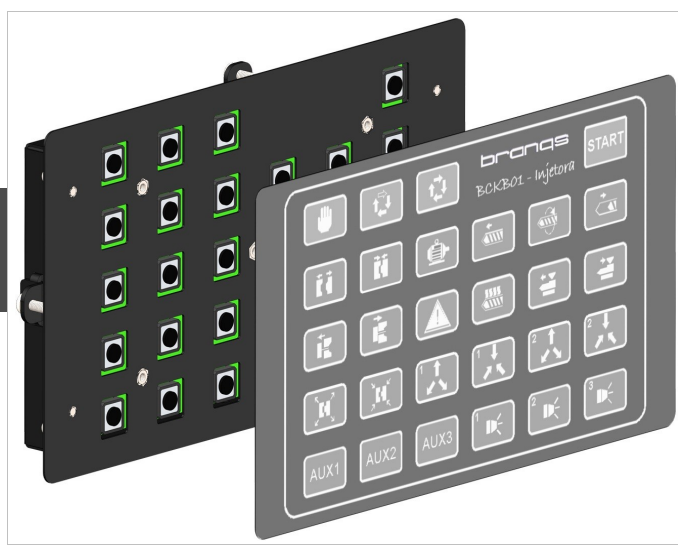

Teclado USB com 28 Funções Manuais

2.60-ESP_TEC.1.0

Teclado BCKB01 (BCTEC28)

- Alimentação e comunicação via USB
- Possui 28 teclas com acionamento mecânico
- Função *Plug and Play*

Dados técnicos

Alimentação	Via USB
Interface	USB
Nº de teclas	28 teclas
Tipo do acionamento da tecla	Mecânico (chave tátil)
Dimensões	235x133x20 mm (LxPxA)
Peso	565 g
Estrutura	Aço carbono
Cor	Preta
Acabamento	Pintura eletrostática microtexturizada

Dimensional

Painel frontal

Lateral Direita

Parte inferior

Histórico de Revisões:

Revisão 0

Descrição: Documento inicial

Data: 30.03.2016