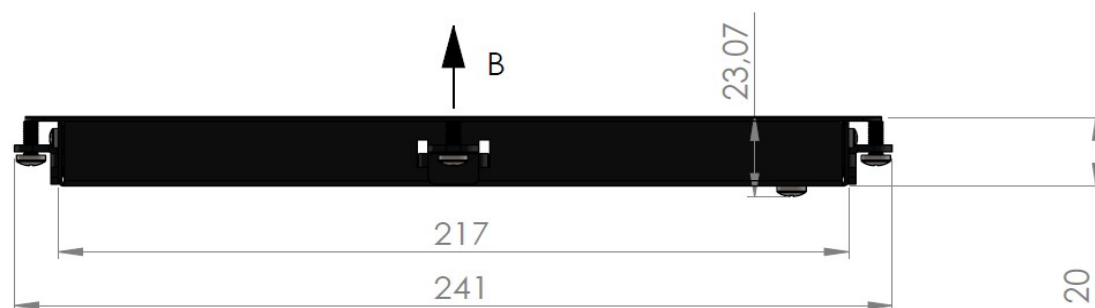

Teclado USB com 28 Funções Manuais

2.60-ESP_TEC.1.0

Teclado BCKB01 (BCTEC28)

- Alimentação e comunicação via USB
- Possui 28 teclas com acionamento mecânico
- Função *Plug and Play*

Dados técnicos

Alimentação	Via USB
Interface	USB
Nº de teclas	28 teclas
Tipo do acionamento da tecla	Mecânico (chave tátil)
Dimensões	235x133x20 mm (LxPxA)
Peso	565 g
Estrutura	Aço carbono
Cor	Preta
Acabamento	Pintura eletrostática microtexturizada

Dimensional

Painel frontal

Lateral Direita

Parte inferior

Histórico de Revisões:

Revisão 0

Descrição: Documento inicial

Data: 30.03.2016